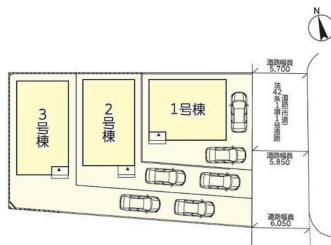

【くれあー中部営業所】なら当日のご案内もお気軽にご連絡下さい  
 ご成約特典もセレクト型プランをご用意！！  
 お家探しに困ったらまずはこちらにご相談下さい。金融機関のご案内も  
 しております(^^)^v

【間取り図】

2階以上 即入居可 駐車場あり  
 駐車場2台以上 二輪車用駐車場

私達は住宅購入のサポートはもちろん  
 ですが、お客様と一生のお付き合いを  
 モットーに取り組んでおります！アフ  
 ターフォローもお任せ下さい。