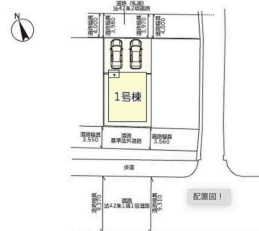

【くれあーる中部営業所】なら当日のご案内もお気軽にご連絡下さい
ご成約特典もセレクトプランをご用意しております！
お家探しに困ったらずはご相談下さい。
金融機関のご案内もしております(^^)

【間取り図】

2階以上 駐車場あり
駐車場2台以上 二輪車用駐車場