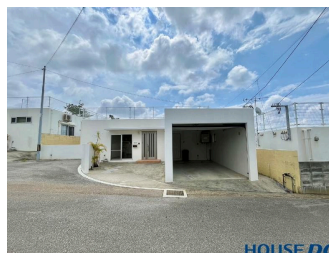

海を眺めながら屋上でBBQなどいかがですか 伊芸の自然に抱かれた、ゆとりある暮らしはじめませんか！遮熱外壁塗装済み！！ぜひ一度ご覧になってみてください！内覧予約お待ちしております！

【間取り図】

駐車場あり

上記記載内容
 現況と相違する場合がございます。予めご了承下さいませ。
 詳しくはスタッフまでお問い合わせください！

ハウスドゥ北谷店/宜野湾店/恩納・読谷店ではコロナウイルスの感染予防を積極的に努め
 換気・マスク着用・アルコール消毒完備・アクリル板設置
 お客様へ接客させていただきます！（お客様もご用意しております）

店舗前、駐車場あり
 お子様と遊ぶキッズスペースあり ドリンク・お菓子完備

明るいスタッフが丁寧に対応させていただきます！
 お気軽にお問合せください！！

売却物件も大募集しております！
 土地・建物・事業用・その他、無料査定も行っておりますので
 来店、お電話、メールなどお気軽にご相談ください！（女性スタッフも活躍中！）

種別	売一戸建て		
地域	金武町伊芸		
価格	3,700万円		
駐車場	1台	駐車場備考	ガレージ付 車種により異なる場合がございます。
その他一時金	ご契約時に、お手付金と印紙が必要となります。 お客様に合わせた資金計画もご相談可能です！お気軽にお問い合わせ下さい！		

名称	金武町伊芸 中古戸建		
所在地	沖縄県金武町伊芸 1996 30		
築年	2012年9月(築12年)		
引渡し	応相談	現況	
都市計画	都市計画区域外	用途地域	無指定
地目	宅地	土地権利	所有権
建蔽率	50%	容積率	100%
階建て	1階建て	私道負担	無
道路幅員	西 約5.2m	接道状況	一方
主要採光面	北西	国土法届出	不要
建物面積	132.24㎡(39.9坪)	土地面積	231㎡(69.9坪)
間取り	3LDK(洋9.8・8.6・4.7 / LDK33.9)		
交通	てだこ浦西駅より徒歩243分 渡慶頭バス停より徒歩9分		
校区	金武小学校まで徒歩51分 金武中学校まで徒歩51分		
設備	システムキッチン	カウンターキッチン	IHクッキングヒーター
	浴室乾燥機	洗面化粧台	温水洗浄便座
ガス衣類乾燥機	ウォークインクローゼット	床下収納	インターネット無料
オール電化	上水	下水	プロパンガス
			食器乾燥機
			トイレ2カ所
			モニター付きインターホン