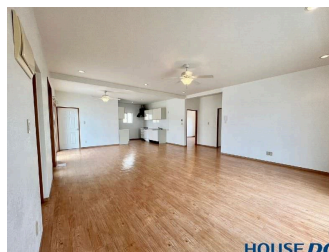

海を眺めながら屋上でBBQなどいかがですか 伊芸の自然に抱かれた、ゆとりある暮らしはじめませんか！遮熱外壁塗装済み！！ぜひ一度ご覧になってみてください！内覧予約お待ちしております！

【間取り図】

駐車場あり