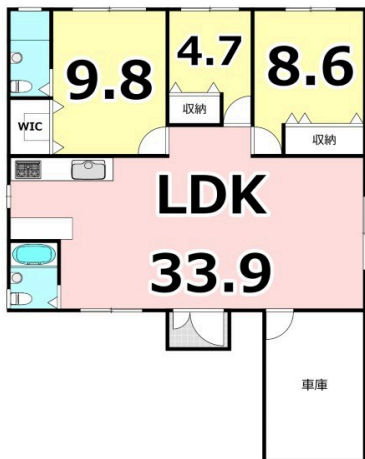

海を眺めながら屋上でBBQなどいかがですか 伊芸の自然に抱かれた、ゆとりある暮らしはじめませんか！遮熱外壁塗装済み！！ぜひ一度ご覧になってみてください！内覧予約お待ちしております！

【間取り図】

駐車場あり