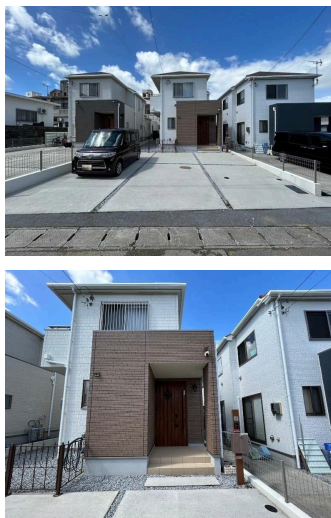

うるま市兼箇段築浅物件出ました!!! 駐車場並列駐車場3台!!
兼原小学校まで徒歩圏内 お支払いシミュレーション無料配布中 ご予約で24時まで受付可能! お問い合わせはハウズウうるま赤道へ

【間取り図】

2階以上 ルーフバルコニー
駐車場あり 駐車場2台以上

【ご予約の申し込みまで対応可能】 沖縄全域内可住 マイホームならハウズウうるま赤道へ、ひらびらとこのお話を私たちにぜひお聞きください! ハウズウうるま赤道のサイトへ