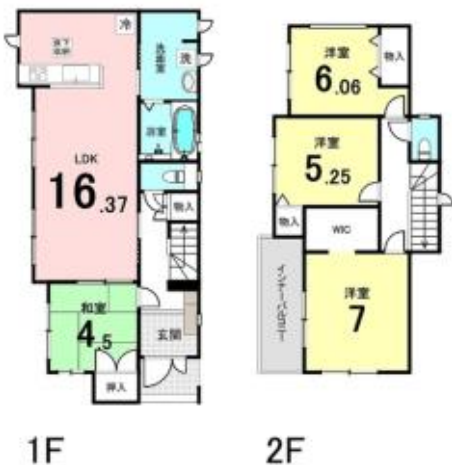

うるま市兼箇段築浅物件出ました!!! 駐車場並列駐車場3台!!
兼原小学校まで徒歩圏内 お支払いシミュレーション無料配布中 ご予約で24時まで受付可能! お問い合わせはハウズウうるま赤道へ

【間取り図】

2階以上 ルーフバルコニー
駐車場あり 駐車場2台以上

【ご予約の申し込みまで対応可能】 沖縄全域内可住 マイホームならハウズウうるま赤道へ、ひらびらとこのお話を私たちにぜひお聞きください! ハウズウうるま赤道のサイトへ