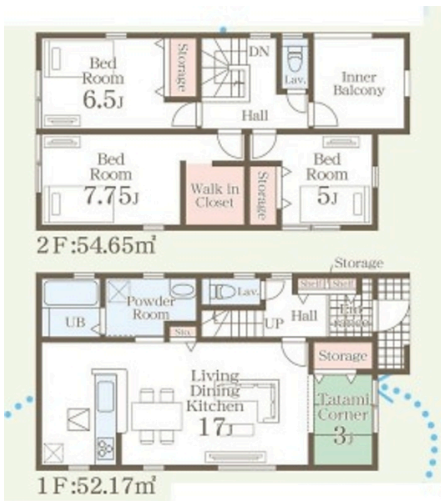

全棟 号棟 子供～大人迄 お客様のライフスタイルに合わせて、様々な御提案で、物件探しをお手伝い
まで内覧可 年中無休 送迎可 最大80万円の補助金対象

【サマーキャンペーン 24時

【間取り図】

2階以上 南向き 制震/免震構造
駐車場あり 駐車場2台以上
二輪車用駐車場