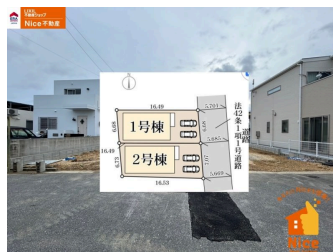

全棟 号棟 子供～大人迄 お客様のライフスタイルに合わせて、様々な御提案で、物件探しをお手伝い
 まで内覧可 年中無休 送迎可 最大80万円の補助金対象

【サマーキャンペーン 24時

【間取り図】

2階以上 南向き 制震/免震構造
 駐車場あり 駐車場2台以上
 二輪車用駐車場

仲介専門の当社だからこそ、物件のメリット・デメリットまで、親切丁寧にご説明いたします。
 無理なセールスは一切いたしません。
 お客様に合った、ご満足いただける物件をご案内いたします。
 こちらの物件以外にも、多数の物件を取り扱っております。
 是非、ご連絡をお待ちしております！

種別	売一戸建て		
地域	うるま市塩屋		
価格	3,480万円		
駐車場	2台	駐車場備考	並列駐車
その他一時金	費用に関しては、担当者までお問い合わせください。		

名称	うるま市塩屋 全棟 号棟 子供～大人迄 お客様のライフスタイルに合わせて、様々な御提案で、物件探しをお手伝い			
所在地	沖縄県うるま市塩屋 273 1			
築年	新築 2024年11月(築0年)			
引渡し	応相談	現況	建築中	
都市計画	非線引	用途地域	無指定	
地目	畑	土地権利	所有権	
建蔽率	60%	容積率	200%	
階建て	2階建て	私道負担	無	
道路幅員	東約5.7m	接道状況	一方	
主要採光面	南	国土法届出	不要	
建物面積	106.82㎡(32.3坪)	土地面積	109.86㎡(33.2坪)	
間取り	3LDK(洋7.75・6.5・5 / LDK17)			
交通	てだこ浦西駅より徒歩264分 中塩屋バス停より徒歩3分			
校区	高江洲小学校まで徒歩14分 高江洲中学校まで徒歩13分			
設備	システムキッチン	カウンターキッチン	IHクッキングヒーター	食器乾燥機
	浴室乾燥機	洗面化粧台	温水洗浄便座	トイレ2カ所
ガス衣類乾燥機	ウォークインクローゼット	床下収納	インターネット無料	モニター付きインターホン
オール電化	上水	下水	浄水器	プロパンガス