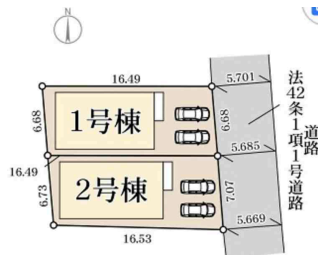

全棟 号棟 子供～大人迄 お客様のライフスタイルに合わせて、様々な御提案で、物件探しをお手伝い
 まで内覧可 年中無休 送迎可 最大80万円の補助金対象

【サマーキャンペーン 24時

【間取り図】

2階以上 南向き 制震/免震構造
 駐車場あり 駐車場2台以上
 二輪車用駐車場

仲介専門の当社だからこそ、物件のメリット・デメリットまで、親切丁寧にご説明いたします。
 無理なセールスは一切いたしません。
 お客様に合った、ご満足いただける物件をご案内いたします。
 こちらの物件以外にも、多数の物件を取り扱っております。
 是非、ご連絡をお待ちしております！

種別	売一戸建て		
地域	うるま市塩屋		
価格	3,480万円		
駐車場	2台	駐車場備考	並列駐車
その他一時金	費用に関しては、担当者までお問い合わせください。		

名称	うるま市塩屋 全棟 号棟 子供～大人迄 お客様のライフスタイルに合わせて、様々な御提案で、物件探しをお手伝い			
所在地	沖縄県うるま市塩屋 273 1			
築年	新築 2024年11月(築0年)			
引渡し	応相談	現況	建築中	
都市計画	非線引	用途地域	無指定	
地目	畑	土地権利	所有権	
建蔽率	60%	容積率	200%	
階建て	2階建て	私道負担	無	
道路幅員	東約5.7m	接道状況	一方	
主要採光面	南	国土法届出	不要	
建物面積	106.82㎡(32.3坪)	土地面積	109.86㎡(33.2坪)	
間取り	3LDK(洋7.75・6.5・5 / LDK17)			
交通	てだこ浦西駅より徒歩264分 中塩屋バス停より徒歩3分			
校区	高江洲小学校まで徒歩14分 高江洲中学校まで徒歩13分			
設備	システムキッチン	カウンターキッチン	IHクッキングヒーター	食器乾燥機
	浴室乾燥機	洗面化粧台	温水洗浄便座	トイレ2カ所
ガス衣類乾燥機	ウォークインクローゼット	床下収納	インターネット無料	モニター付きインターホン
オール電化	上水	下水	浄水器	プロパンガス