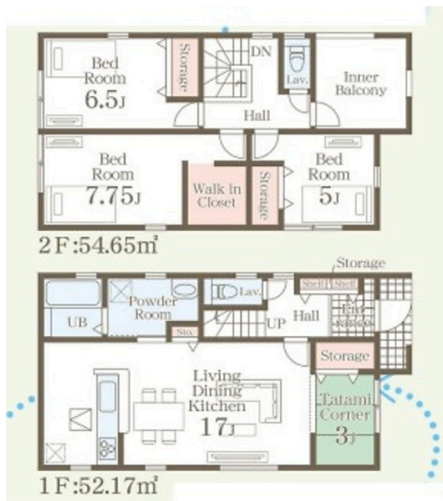

全棟号棟【サマーキャンペーン 24時まで内 年中無休 送迎可 最大80万円の補助金対象】オプション工事やリフォームまで、LIXILグループだから出来る、不動産のトータルサポート

【間取り図】

2階以上 南向き 制震/免震構造
 駐車場あり 駐車場2台以上
 二輪車用駐車場

仲介専門の当社だからこそ、物件のメリット・デメリットまで、親切丁寧にご説明いたします。
 無理なセールスは一切いたしません。
 お客様に合った、ご満足いただける物件をご案内いたします。
 こちらの物件以外にも、多数の物件を取り扱っております。
 是非、ご連絡をお待ちしております！

種別	売一戸建て		
地域	うるま市塩屋		
価格	3,580万円		
駐車場	2台	駐車場備考	並列駐車
その他一時金	費用に関しては、担当者までお問い合わせください。		

名称	うるま市塩屋 全棟号棟 【サマーキャンペーン 24時まで内 年中無休 送迎可 最大80万円の補助金対象】			
所在地	沖縄県うるま市塩屋 273 1			
築年	新築 2024年11月(築0年)			
引渡し	応相談	現況	建築中	
都市計画	非線引	用途地域	無指定	
地目	畑	土地権利	所有権	
建蔽率	60%	容積率	200%	
階建て	2階建て	私道負担	無	
道路幅員	東約5.7m	接道状況	一方	
主要採光面	南	国土法届出	不要	
建物面積	109.3m ² (33.1坪)	土地面積	113.57m ² (34.4坪)	
間取り	3LDK(洋8.5・6.5・5 / LDK 18)			
交通	てだこ浦西駅より徒歩264分 中塩屋バス停より徒歩3分			
校区	高江洲小学校まで徒歩14分 高江洲中学校まで徒歩13分			
設備	システムキッチン	カウンターキッチン	IHクッキングヒーター	食器乾燥機
	浴室乾燥機	洗面化粧台	温水洗浄便座	トイレ2カ所
ガス衣類乾燥機	ウォークインクローゼット	床下収納	インターネット無料	モニター付きインターホン
オール電化	上水	下水	浄水器	プロパンガス