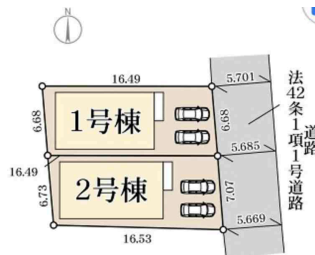

全棟号棟【サマーキャンペーン 24時まで内 年中無休 送迎可 最大80万円の補助金対象】オプション工事やリフォームまで、LIXILグループだから出来る、不動産のトータルサポート

【間取り図】

2階以上 南向き 制震/免震構造
 駐車場あり 駐車場2台以上
 二輪車用駐車場

仲介専門の当社だからこそ、物件のメリット・デメリットまで、親切丁寧にご説明いたします。
 無理なセールスは一切いたしません。
 お客様に合った、ご満足いただける物件をご案内いたします。
 こちらの物件以外にも、多数の物件を取り扱っております。
 是非、ご連絡をお待ちしております！

種別	売一戸建て		
地域	うるま市塩屋		
価格	3,580万円		
駐車場	2台	駐車場備考	並列駐車
その他一時金	費用に関しては、担当者までお問い合わせください。		

名称	うるま市塩屋 全棟号棟 【サマーキャンペーン 24時まで内 年中無休 送迎可 最大80万円の補助金対象】			
所在地	沖縄県うるま市塩屋 273 1			
築年	新築 2024年11月(築0年)			
引渡し	応相談	現況	建築中	
都市計画	非線引	用途地域	無指定	
地目	畑	土地権利	所有権	
建蔽率	60%	容積率	200%	
階建て	2階建て	私道負担	無	
道路幅員	東約5.7m	接道状況	一方	
主要採光面	南	国土法届出	不要	
建物面積	109.3m ² (33.1坪)	土地面積	113.57m ² (34.4坪)	
間取り	3LDK(洋8.5・6.5・5 / LDK 18)			
交通	てだこ浦西駅より徒歩264分 中塩屋バス停より徒歩3分			
校区	高江洲小学校まで徒歩14分 高江洲中学校まで徒歩13分			
設備	システムキッチン	カウンターキッチン	IHクッキングヒーター	食器乾燥機
	浴室乾燥機	洗面化粧台	温水洗浄便座	トイレ2カ所
ガス衣類乾燥機	ウォークインクローゼット	床下収納	インターネット無料	モニター付きインターホン
オール電化	上水	下水	浄水器	プロパンガス