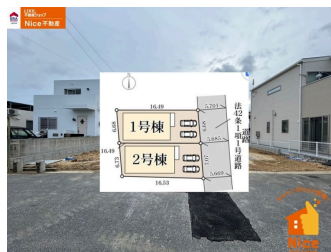

全棟号棟【サマーキャンペーン 24時まで内 年中無休 送迎可 最大80万円の補助金対象】オプション工事やリフォームまで、LIXILグループだから出来る、不動産のトータルサポート

【間取り図】

2階以上 南向き 制震/免震構造
 駐車場あり 駐車場2台以上
 二輪車用駐車場

仲介専門の当社だからこそ、物件のメリット・デメリットまで、親切丁寧にご説明いたします。
 無理なセールスは一切いたしません。
 お客様に合った、ご満足いただける物件をご案内いたします。
 こちらの物件以外にも、多数の物件を取り扱っております。
 是非、ご連絡をお待ちしております！

種別	売一戸建て		
地域	うるま市塩屋		
価格	3,580万円		
駐車場	2台	駐車場備考	並列駐車
その他一時金	費用に関しては、担当者までお問い合わせください。		

名称	うるま市塩屋 全棟号棟 【サマーキャンペーン 24時まで内 年中無休 送迎可 最大80万円の補助金対象】			
所在地	沖縄県うるま市塩屋 273 1			
築年	新築 2024年11月(築0年)			
引渡し	応相談	現況	建築中	
都市計画	非線引	用途地域	無指定	
地目	畑	土地権利	所有権	
建蔽率	60%	容積率	200%	
階建て	2階建て	私道負担	無	
道路幅員	東約5.7m	接道状況	一方	
主要採光面	南	国土法届出	不要	
建物面積	109.3m ² (33.1坪)	土地面積	113.57m ² (34.4坪)	
間取り	3LDK(洋8.5・6.5・5 / LDK 18)			
交通	てだこ浦西駅より徒歩264分 中塩屋バス停より徒歩3分			
校区	高江洲小学校まで徒歩14分 高江洲中学校まで徒歩13分			
設備	システムキッチン	カウンターキッチン	IHクッキングヒーター	食器乾燥機
	浴室乾燥機	洗面化粧台	温水洗浄便座	トイレ2カ所
ガス衣類乾燥機	ウォークインクローゼット	床下収納	インターネット無料	モニター付きインターホン
オール電化	上水	下水	浄水器	プロパンガス