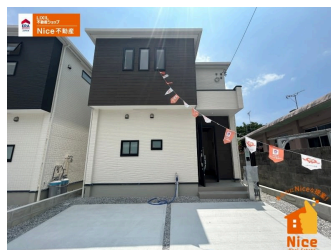

【速報！9月2日～100万円値下げ】全棟号棟【24時まで内覧可 年中無休 キャッシュバック有 送迎可】選ばれ続けている木造住宅のメリット～デメリットまで親切丁寧に御説明いたします

【間取り図】

2階以上 南向き 角地
 制震/免震構造
 即入居可 駐車場あり
 駐車場2台以上

仲介専門の当社だからこそ、物件のメリット～デメリットまで、親切丁寧に
 ご説明いたします。
 無理なセールスは一切いたしません。
 お客様に合った、ご満足いただける物件をご案内いたします。
 こちらの物件以外にも、多数の物件を取り扱っております。
 是非、ご連絡をお待ちしております！

キャッシュバックキャンペーンの詳細について
 お引渡後、いただいた手数料から10%以上の金額をキャッシュバックいたし
 ます。
 値引きまでのご対応も可能ですので、お気軽に担当者までお伝えください。

御内覧予約でQUOカード500円分プレゼントの詳細について
 物件ご案内時にアンケートのご記入及び、LINE友達追加が条件となります。

種別	売一戸建て		
地域	糸満市兼城		
価格	3,588万円		
駐車場	2台	駐車場 備考	並列駐車
その他 一時金	費用に関しては、担当者までお問い合わせください。		

名称	糸満市兼城 【速報！9月2日～100万円値下げ】全棟号棟【24時まで内覧可 年中無休 キャッシュバック有 送迎可】			
所在地	沖縄県糸満市兼城 764 26			
築年	2024年7月(築0年)			
引渡し	即時対応	現況	完成済	
都市計画	市街化区域	用途地域	第一種低層	
地目	宅地	土地権利	所有権	
建蔽率	50%	容積率	100%	
階建て	2階建て	私道負担	無	
道路幅員	北東約6m	接道状況	一方	
主要 採光面	南	国土法 届出	不要	
建物面積	96.88㎡(29.3坪)	土地面積	117.48㎡(35.5坪)	
間取り	4LDK(洋 8.25・6.25・5.5・3.5 / LDK 17)			
交通	赤嶺駅より徒歩100分 西崎入口バス停より徒歩9分			
校区	兼城小学校まで徒歩23分 兼城中学校まで徒歩24分			
設備	システムキッチン	カウンターキッチン	IHクッキングヒーター	食器乾燥機
	浴室乾燥機	洗面化粧台	温水洗浄便座	トイレ2カ所
ガス衣類乾燥機	ウォークインクローゼット	床下収納	インターネット無料	モニター付きインターホン
オール電化	上水	下水	浄水器	プロパンガス