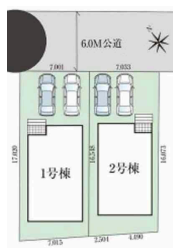

【速報！9月2日～100万円値下げ】全棟号棟【24時まで内覧可 年中無休 キャッシュバック有 送迎可】選ばれ続けている木造住宅のメリット～デメリットまで親切丁寧に御説明いたします

【間取り図】

2階以上 南向き 角地
 制震/免震構造
 即入居可 駐車場あり
 駐車場2台以上

仲介専門の当社だからこそ、物件のメリット～デメリットまで、親切丁寧に
 ご説明いたします。
 無理なセールスは一切いたしません。
 お客様に合った、ご満足いただける物件をご案内いたします。
 こちらの物件以外にも、多数の物件を取り扱っております。
 是非、ご連絡をお待ちしております！

名称	糸満市兼城 【速報！9月2日～100万円値下げ】全棟号棟【24時まで内覧可 年中無休 キャッシュバック有 送迎可】			
所在地	沖縄県糸満市兼城 764 26			
築年	2024年7月(築0年)			
引渡し	即時対応	現況	完成済	
都市計画	市街化区域	用途地域	第一種低層	
地目	宅地	土地権利	所有権	
建蔽率	50%	容積率	100%	
階建て	2階建て	私道負担	無	
道路幅員	北東約6m	接道状況	一方	
主要 採光面	南	国土法 届出	不要	
建物面積	96.88㎡(29.3坪)	土地面積	117.48㎡(35.5坪)	
間取り	4LDK(洋 8.25・6.25・5.5・3.5 / LDK 17)			
交通	赤嶺駅より徒歩100分 西崎入口バス停より徒歩9分			
校区	兼城小学校まで徒歩23分 兼城中学校まで徒歩24分			
設備	システムキッチン	カウンターキッチン	IHクッキングヒーター	食器乾燥機
	浴室乾燥機	洗面化粧台	温水洗浄便座	トイレ2カ所
ガス衣類乾燥機	ウォークインクローゼット	床下収納	インターネット無料	モニター付きインターホン
オール電化	上水	下水	浄水器	プロパンガス