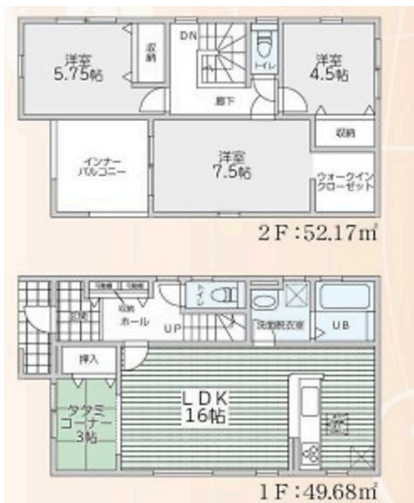

【速報 9月17日~100万円値下げ】全棟号棟
即日御案内可能です 気軽に相談 【24時まで内覧可 年中無休 サマーキャンペーン+キャッシュバック+最大80万円の補助金対象】

【間取り図】

2階以上 南向き 制震/免震構造
即入居可 駐車場あり
駐車場2台以上 二輪車用駐車場