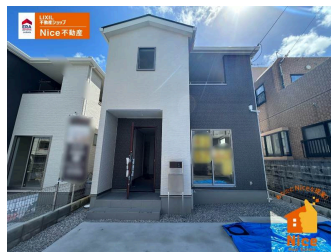

【速報 9月17日~100万円値下げ】全棟号棟
即日御案内可能です 気軽に相談 【24時まで内覧可 年中無休 サマーキャンペーン+キャッシュバック+最大80万円の補助金対象】

【間取り図】

2階以上 南向き 制震/免震構造
即入居可 駐車場あり
駐車場2台以上 二輪車用駐車場