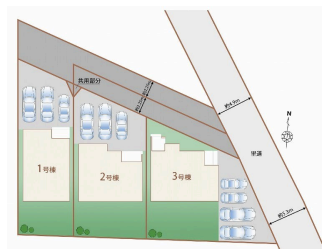

全棟号棟【24時まで内覧可 年中無休 送迎可 内覧動画有】大きなお買物。不安ですよ。そんな悩みを弊社にお預け下さい！お客様目線で全力サポート

【間取り図】

2階以上 南向き 制震/免震構造
 駐車場あり 駐車場2台以上
 二輪車用駐車場

仲介専門の当社だからこそ、物件のメリット～デメリットまで、親切丁寧にご説明いたします。
 無理なセールスは一切いたしません。
 お客様に合った、ご満足いただける物件をご案内いたします。
 こちらの物件以外にも、多数の物件を取り扱っております。
 是非、ご連絡をお待ちしております！

御内覧予約でQUOカード500円分プレゼントの詳細について物件ご案内時にアンケートのご記入及び、LINE友達追加が条件となります。

種別	売一戸建て		
地域	八重瀬町具志頭		
価格	2,790万円		
駐車場	3台	駐車場備考	並列駐車
その他一時金	費用に関しては、担当者までお問い合わせください。		

名称	八重瀬町具志頭 全棟 号棟【24時まで内覧可 年中無休 送迎可 内覧動画有】		
所在地	沖縄県八重瀬町具志頭 1031		
築年	新築 2024年11月(築0年)		
引渡し	応相談	現況	建築中
都市計画	都市計画区域外	用途地域	無指定
地目	宅地	土地権利	所有権
建蔽率		容積率	
階建て	2階建て	私道負担	無
道路幅員		接道状況	一方
主要採光面	南	国土法届出	不要
建物面積	91.8㎡(27.8坪)	土地面積	240.07㎡(72.6坪)
間取り	4LDK(和5 / 洋7.25・5.25・4.5 / LDK16)		
交通	奥武山公園駅より徒歩190分 具志頭売店前バス停より徒歩3分		
校区	具志頭小学校まで徒歩8分 具志頭中学校まで徒歩7分		
設備	システムキッチン	カウンターキッチン	IHクッキングヒーター
	浴室乾燥機	洗面化粧台	温水洗浄便座
ガス衣類乾燥機	ウォークインクローゼット	床下収納	インターネット無料
オール電化	上水	下水	浄化槽
			食器乾燥機
			トイレ2カ所
			モニター付きインターホン
			浄水器