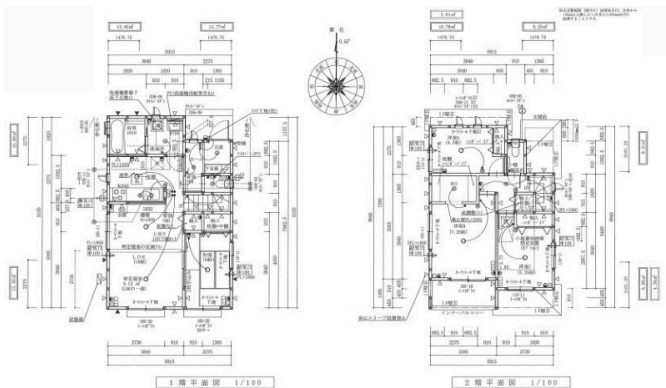

全棟号棟【24時まで内覧可 年中無休 送迎可 内覧動画有】大きなお買物。不安ですよ。そんな悩みを弊社にお預け下さい！お客様目線で全力サポート

【間取り図】

2階以上 南向き 制震/免震構造
駐車場あり 駐車場2台以上
二輪車用駐車場

仲介専門の当社だからこそ、物件のメリット～デメリットまで、親切丁寧にご説明いたします。
無理なセールスは一切いたしません。
お客様に合った、ご満足いただける物件をご案内いたします。
こちらの物件以外にも、多数の物件を取り扱っております。
是非、ご連絡をお待ちしております！

御内覧予約でQUOカード500円分プレゼントの詳細について物件ご案内時にアンケートのご記入及び、LINE友達追加が条件となります。