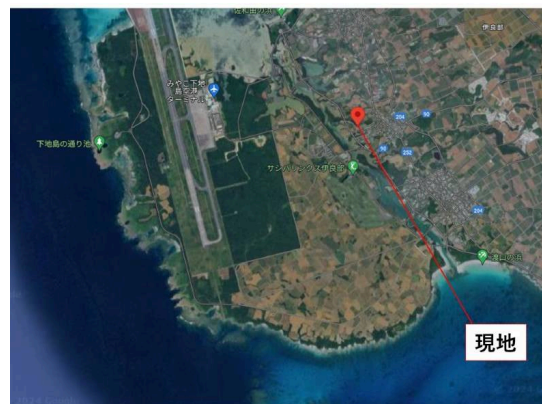

宮古島市伊良部字国仲、下地空港近くに売土地でました！【宮古島市伊良部字国仲 売土地
892㎡/269.82坪】お気軽にお問合せ下さい＼(^o^)/

【周辺地図】

建築条件なし

種別	売土地		
地域	宮古島市伊良部国仲		
価格	2,200万円		
坪単価	81,600円/坪		
保証金	手数料		
その他一時金			

所在地	沖縄県宮古島市伊良部国仲 5 8 0 1 0		
土地面積	892㎡(269.8坪)		
引渡し	応相談		
都市計画	都市計画区域外	用途地域	無指定
地目	原野	地勢	平坦
現況	更地	建築条件	無
建蔽率	%	容積率	%
私道負担	無	道路幅員	南側
接道状況		権利	所有権
セットバック面積		国土法届出	不要
収益目安		倍率	
交通	前里理髪店前バス停より徒歩4分		
校区	伊良部小学校まで徒歩9分 伊良部中学校まで徒歩12分		