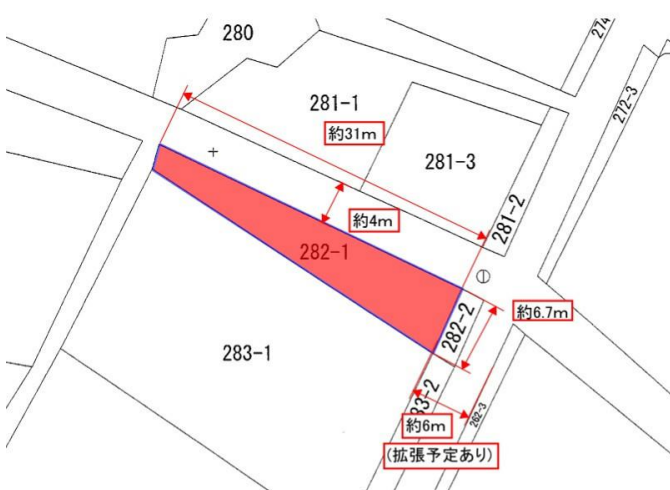

糸満市真栄平46坪！建築条件なし！

【周辺地図】

角地 建築条件なし

種別	売土地		
地域	糸満市真栄平		
価格	390万円		
坪単価	84,300円/坪		
保証金		手数料	
その他一時金			

名称	糸満市真栄平46.28坪 自己用住宅建築可能		
所在地	沖縄県糸満市真栄平 282 1		
土地面積	153㎡(46.3坪)		
引渡し	応相談		
都市計画	市街化調整区域	用途地域	無指定
地目	畑	地勢	平坦
現況	更地	建築条件	無
建蔽率	60%	容積率	200%
私道負担	無	道路幅員	北
接道状況		権利	所有権
セットバック面積		国土法届出	不要
収益目安		倍率	
交通	真栄平バス停より徒歩2分		
校区	真壁小学校まで徒歩26分 三和中学校まで徒歩26分		