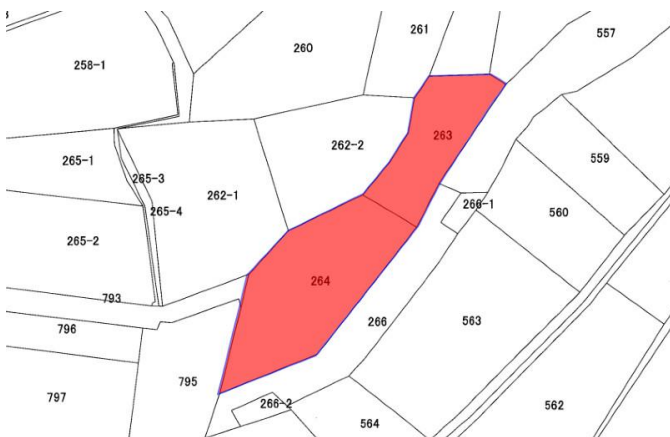

海が見える、糸満市名城392坪、自己用住宅建築可能。海が見えます！

【周辺地図】

建築条件なし

種別	売土地		
地域	糸満市名城		
価格	1.1761億円		
坪単価	300,000円/坪		
保証金	手数料		
その他一時金			

名称	糸満市名城 3 9 2 坪、自己用住宅建築可能		
所在地	沖縄県糸満市名城 2 6 3		
土地面積	1,296㎡(392.04坪)		
引渡し	応相談		
都市計画	市街化調整区域	用途地域	未指定
地目	宅地	地勢	平坦
現況	更地	建築条件	無
建蔽率	60%	容積率	200%
私道負担	無	道路幅員	北 約2m
接道状況	一方	権利	所有権
セットバック面積	16㎡	国土法届出	不要
収益目安		倍率	
交通	名城バス停より徒歩6分		
校区	真壁小学校 三和中学校		