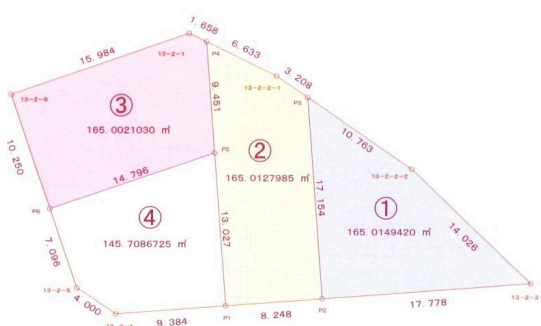

区画整理地内！上下水道あり。193坪を4筆しました。  
お気軽にお問い合わせ下さい。  
お気軽にお問い合わせ下さい。

【周辺地図】

建築条件なし

種別	<b>売土地</b>		
地域	<b>浦添市大平</b>		
価格	<b>2,995万円</b>		
坪単価	600,300円/坪		
保証金	手数料		
その他一時金			

所在地	沖縄県浦添市大平 1 3 2		
土地面積	165.01m <sup>2</sup> (49.9坪)		
引渡し	応相談		
都市計画	市街化区域	用途地域	第一種中高層
地目	宅地	地勢	高台
現況	更地	建築条件	無
建蔽率	60%	容積率	150%
私道負担	無	道路幅員	
接道状況		権利	所有権
セットバック面積		国土法届出	不要
収益目安		倍率	
交通	大平特別支援学校前バス停より徒歩8分		
校区	沢岷小学校 浦添中学校		