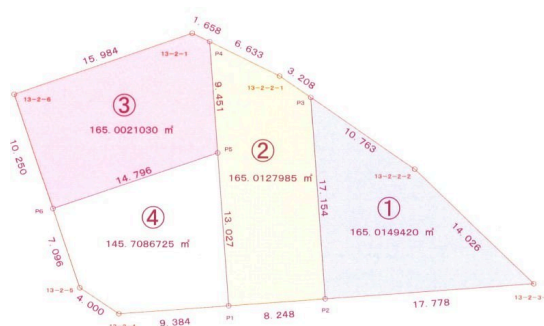

区画整理地内！上下水道あり。193坪を4筆しました。
お気軽にお問い合わせ下さい。

【周辺地図】

建築条件なし

種別	売土地		
地域	浦添市大平		
価格	2,995万円		
坪単価	600,300円/坪		
保証金		手数料	
その他一時金			

所在地	沖縄県浦添市大平 1 3 2		
土地面積	165㎡(49.9坪)		
引渡し	応相談		
都市計画	市街化区域	用途地域	第一種中高層
地目	宅地	地勢	高台
現況	更地	建築条件	無
建蔽率	60%	容積率	150%
私道負担	無	道路幅員	
接道状況		権利	所有権
セットバック面積		国土法届出	不要
収益目安		倍率	
交通	大平特別支援学校前バス停より徒歩8分		
校区	沢岬小学校 浦添中学校		