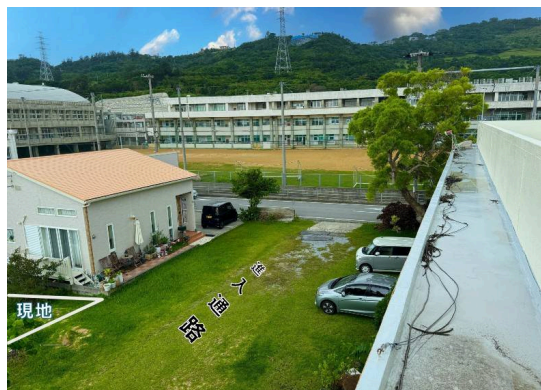

沖縄県中城村屋宜に50坪の理想的な宅地が登場。那覇市中心部から車で30分と便利で、治安も良好。小中学校、幼稚園、保育園が近くにあります。

【周辺地図】

建築条件なし

種別	売土地		
地域	中城村屋宜		
価格	1,300万円		
坪単価	259,500円/坪		
保証金		手数料	
その他一時金	仲介手数料：495,000円		

名称	中城村屋宜 宅地 50坪		
所在地	沖縄県中城村屋宜 8612		
土地面積	165.5㎡(50.1坪)		
引渡し	応相談		
都市計画	市街化調整区域	用途地域	無指定
地目	宅地	地勢	平坦
現況		建築条件	無
建蔽率	60%	容積率	200%
私道負担	無	道路幅員	
接道状況		権利	所有権
セットバック面積		国土法届出	不要
収益目安		倍率	
交通	中城役場前バス停より徒歩2分		
校区	中城小学校 中城中学校		