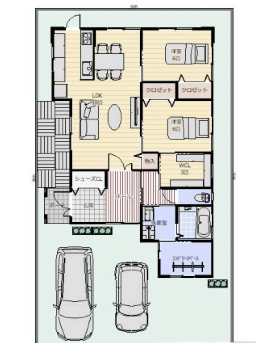

お気軽にお問い合わせ下さい。

建築条件あり

種別	売土地		
地域	糸満市山城		
価格	474万円		
坪単価	70,000円/坪		
保証金		手数料	
その他一時金			

所在地	沖縄県糸満市山城		
土地面積	224㎡(67.76坪)		
引渡し	即時可		
都市計画	市街化調整区域	用途地域	無指定
地目	畑	地勢	平坦
現況	更地	建築条件	有
建蔽率	60%	容積率	200%
私道負担	無	道路幅員	北側 約5.6m
接道状況	糸満市道	権利	所有権
セットバック面積		国土法届出	不要
収益目安		倍率	
交通	農業試験場前バス停より徒歩3分		
校区	喜屋武小学校 三和中学校		