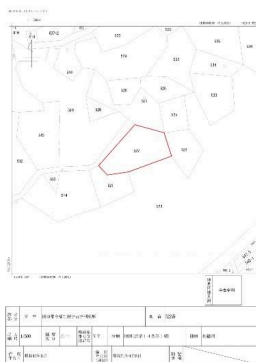

古宇利オーシャンタワー近く！眺望良好！高さ制限11m!価格交渉致します！

【周辺地図】

建築条件なし

| | | | |
|--------|--------------------|-----|--|
| 種別 | 売土地 | | |
| 地域 | 今帰仁村古宇利 | | |
| 価格 | 4,000万円 | | |
| 坪単価 | 240,900円/坪 | | |
| 保証金 | | 手数料 | |
| その他一時金 | 所有権移転費用・水道敷設費用・浄化槽 | | |

| | | | |
|----------|--------------------------------------|-------|------|
| 名称 | 古宇利 5 4 9 m ² (1 6 6 坪) | | |
| 所在地 | 沖縄県今帰仁村古宇利 5 2 2 | | |
| 土地面積 | 549m ² (166.1坪) | | |
| 引渡し | 即時可 | | |
| 都市計画 | 都市計画区域外 | 用途地域 | 無指定 |
| 地目 | 原野 | 地勢 | 高台 |
| 現況 | 更地 | 建築条件 | 無 |
| 建蔽率 | 60% | 容積率 | 200% |
| 私道負担 | 無 | 道路幅員 | |
| 接道状況 | | 権利 | 所有権 |
| セットバック面積 | | 国土法届出 | 不要 |
| 収益目安 | | 倍率 | |
| 交通 | 運天原下り着バス停より徒歩46分 | | |
| 校区 | 天底小学校 今帰仁中学校 | | |