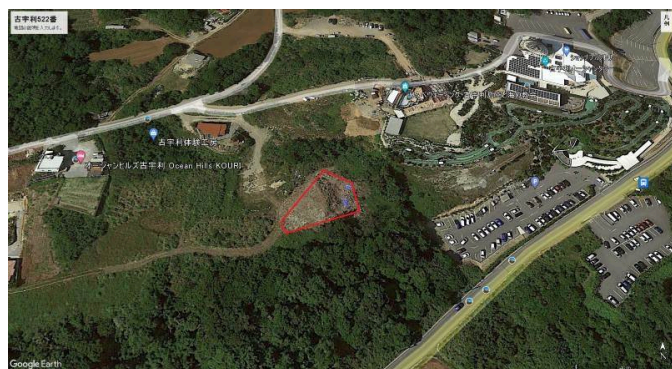

古宇利オーシャンタワー近く！眺望良好！高さ制限11m!価格交渉致します！

【周辺地図】

建築条件なし

| | | | |
|--------|--------------------|-----|--|
| 種別 | 売土地 | | |
| 地域 | 今帰仁村古宇利 | | |
| 価格 | 4,000万円 | | |
| 坪単価 | 240,900円/坪 | | |
| 保証金 | | 手数料 | |
| その他一時金 | 所有権移転費用・水道敷設費用・浄化槽 | | |

| | | | |
|----------|--------------------------------------|-------|------|
| 名称 | 古宇利 5 4 9 m ² (1 6 6 坪) | | |
| 所在地 | 沖縄県今帰仁村古宇利 5 2 2 | | |
| 土地面積 | 549m ² (166.1坪) | | |
| 引渡し | 即時可 | | |
| 都市計画 | 都市計画区域外 | 用途地域 | 無指定 |
| 地目 | 原野 | 地勢 | 高台 |
| 現況 | 更地 | 建築条件 | 無 |
| 建蔽率 | 60% | 容積率 | 200% |
| 私道負担 | 無 | 道路幅員 | |
| 接道状況 | | 権利 | 所有権 |
| セットバック面積 | | 国土法届出 | 不要 |
| 収益目安 | | 倍率 | |
| 交通 | 運天原下り着バス停より徒歩46分 | | |
| 校区 | 天底小学校 今帰仁中学校 | | |