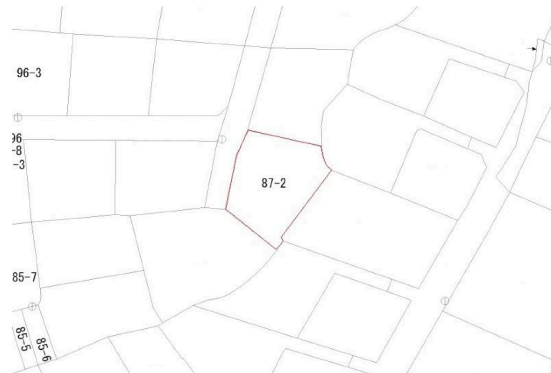

高台眺望良好です。住宅用地としていかがですか？  
築49年 上物あり。現況販売

【周辺地図】

建築条件なし

現在入居中の為、案内は要予約必要。  
上物あり。現況引き渡し。

|        |            |          |  |
|--------|------------|----------|--|
| 種別     | 売土地        |          |  |
| 地域     | 那覇市仲井真     |          |  |
| 価格     | 2,623万円    |          |  |
| 坪単価    | 424,500円/坪 |          |  |
| 保証金    | 手数料        | 931,590円 |  |
| その他一時金 |            |          |  |

|          |                   |       |       |
|----------|-------------------|-------|-------|
| 所在地      | 沖縄県那覇市仲井真 8 7 2   |       |       |
| 土地面積     | 204.23㎡(61.8坪)    |       |       |
| 引渡し      | 即時可               |       |       |
| 都市計画     | 市街化区域             | 用途地域  | 第一種低層 |
| 地目       | 宅地                | 地勢    | ひな段   |
| 現況       | 古家あり              | 建築条件  | 無     |
| 建蔽率      | 50%               | 容積率   | 100%  |
| 私道負担     | 無                 | 道路幅員  | 西 約4m |
| 接道状況     | 一方道路              | 権利    | 所有権   |
| セットバック面積 |                   | 国土法届出 | 不要    |
| 収益目安     |                   | 倍率    |       |
| 交通       | 沖大アネックス前バス停より徒歩5分 |       |       |
| 校区       | 仲井真小学校<br>仲井真中学校  |       |       |