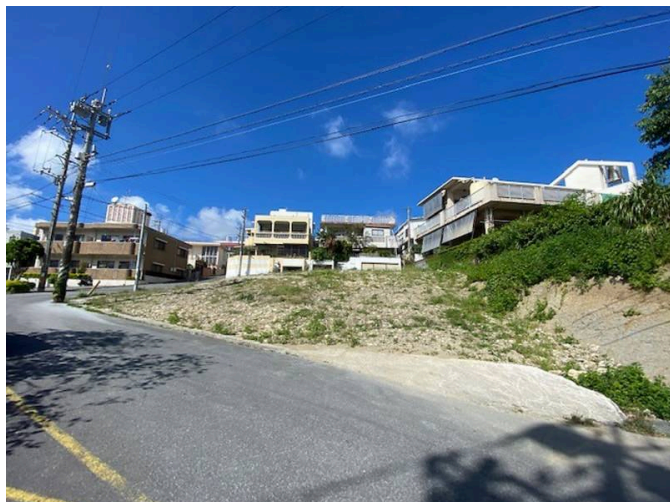

# 住宅街 生活環境良し 教育環境良し 建築プラン有り

【周辺地図】

建築条件なし

種別	売土地		
地域	那覇市首里石嶺町		
価格	4,010万円		
坪単価	580,400円/坪		
保証金		手数料	
その他一時金			

所在地	沖縄県那覇市首里石嶺町2 170		
土地面積	228.52㎡(69.1坪)		
引渡し	応相談		
都市計画	市街化区域	用途地域	第一種低層
地目	宅地	地勢	
現況	更地	建築条件	無
建蔽率	50%	容積率	100%
私道負担	無	道路幅員	北東 約5m
接道状況	位置指定道路	権利	所有権
セットバック面積		国土法届出	不要
収益目安		倍率	
交通	首里駅より徒歩16分 城東小学校前バス停より徒歩5分		
校区	城東小学校 石嶺中学校		